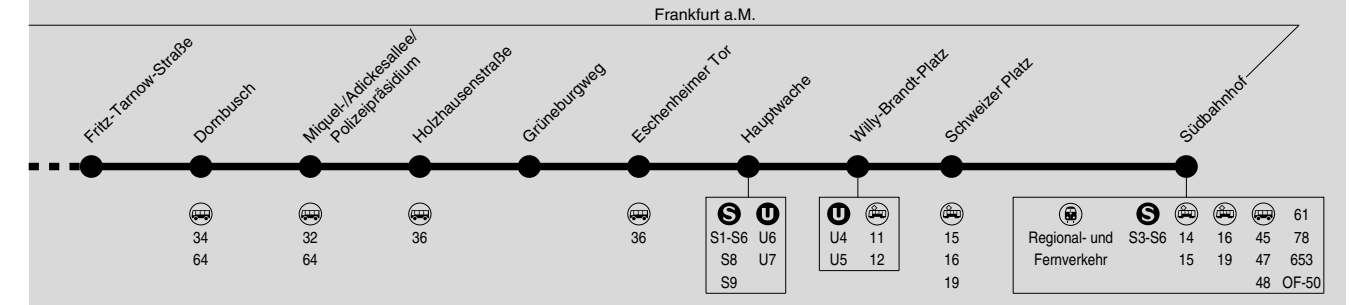

Wegen Gleisbauarbeiten im Bereich Heddernheim kommt es in den Sommerferien zu Fahrplanänderungen. Bitte beachten Sie die Informationen vor Ort oder im Internet auf www.rmv-frankfurt.de.

Montag - Freitag