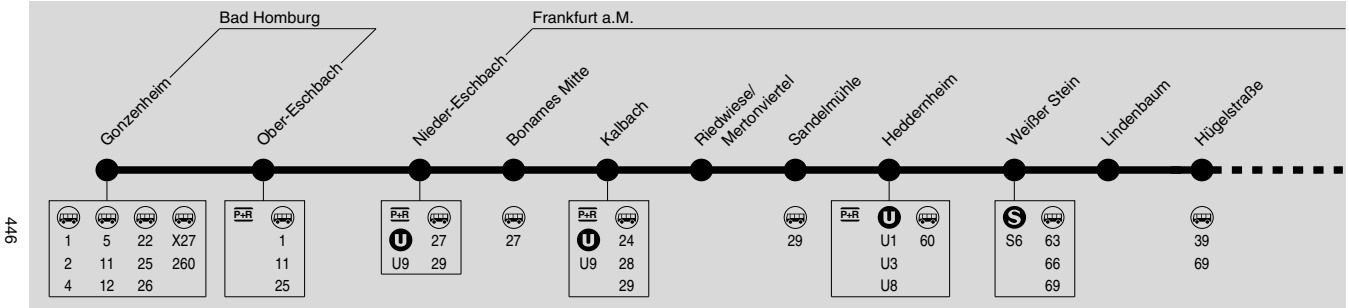

Wegen Gleisbauarbeiten im Bereich Heddernheim kommt es in den Sommerferien zu Fahrplanänderungen. Bitte beachten Sie die Informationen vor Ort oder im Internet auf www.rmv-frankfurt.de.

Montag - Freitag