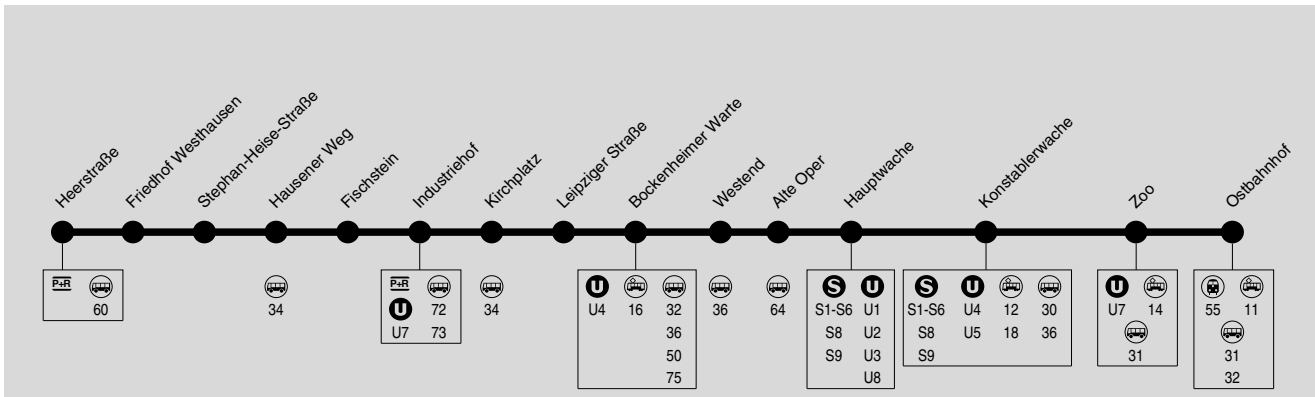

### Montag - Freitag

Heerstraße	3.48	4.18	4.48	5.03	5.18	5.33	5.48	6.03	6.15	6.25	6.35	6.45	6.55	7.04	7.12	7.19	7.27	7.34	7.42	7.49
Friedhof Westhausen	3.49	4.19	4.49	5.04	5.19	5.34	5.49	6.04	6.16	6.26	6.36	6.46	6.56	7.05	7.13	7.20	7.28	7.35	7.43	7.50
Stephan-Heise-Straße	3.50	4.20	4.50	5.05	5.20	5.35	5.50	6.05	6.17	6.27	6.37	6.47	6.57	7.06	7.14	7.21	7.29	7.36	7.44	7.51
Hausener Weg	3.52	4.22	4.52	5.07	5.22	5.37	5.52	6.07	6.19	6.29	6.39	6.49	6.59	7.08	7.16	7.23	7.31	7.38	7.46	7.53
Fischstein	3.53	4.23	4.53	5.08	5.23	5.38	5.53	6.08	6.20	6.30	6.40	6.50	7.00	7.09	7.17	7.24	7.32	7.39	7.47	7.54
Industriefhof	3.55	4.25	4.55	5.10	5.25	5.40	5.55	6.10	6.22	6.32	6.42	6.52	7.02	7.11	7.19	7.26	7.34	7.41	7.49	7.56
Kirchplatz	3.56	4.26	4.56	5.11	5.26	5.41	5.56	6.11	6.23	6.33	6.43	6.53	7.03	7.12	7.20	7.27	7.35	7.42	7.50	7.57
Leipziger Straße	3.57	4.27	4.57	5.12	5.27	5.42	5.57	6.12	6.24	6.34	6.44	6.54	7.04	7.13	7.21	7.28	7.36	7.43	7.51	7.58
Bockenheimer Warte	3.58	4.28	4.58	5.13	5.28	5.43	5.58	6.13	6.25	6.35	6.45	6.55	7.05	7.14	7.22	7.29	7.37	7.44	7.52	7.59
Westend	4.00	4.30	5.00	5.15	5.30	5.45	6.00	6.15	6.27	6.37	6.47	6.57	7.07	7.16	7.24	7.31	7.39	7.46	7.54	8.01
Alte Oper	4.01	4.31	5.01	5.16	5.31	5.46	6.01	6.16	6.28	6.38	6.48	6.58	7.08	7.17	7.25	7.32	7.40	7.47	7.55	8.02
Hauptwache	4.02	4.32	5.02	5.17	5.32	5.47	6.02	6.17	6.29	6.39	6.49	6.59	7.09	7.18	7.26	7.33	7.41	7.48	7.56	8.03
Konstablerwache	4.04	4.34	5.04	5.19	5.34	5.49	6.04	6.19	6.31	6.41	6.51	7.01	7.11	7.20	7.28	7.35	7.43	7.50	7.58	8.05
Zoo	4.05	4.35	5.05	5.20	5.35	5.50	6.05	6.20	6.32	6.42	6.52	7.02	7.12	7.21	7.29	7.36	7.44	7.51	7.59	8.06
Ostbahnhof	4.08	4.38	5.08	5.23	5.38	5.53	6.08	6.23	6.35	6.45	6.55	7.05	7.15	7.24	7.32	7.39	7.47	7.54	8.02	8.09

\* = Abfahrt erfolgt am Bahnsteig der Linie U7 in Richtung Hausen.