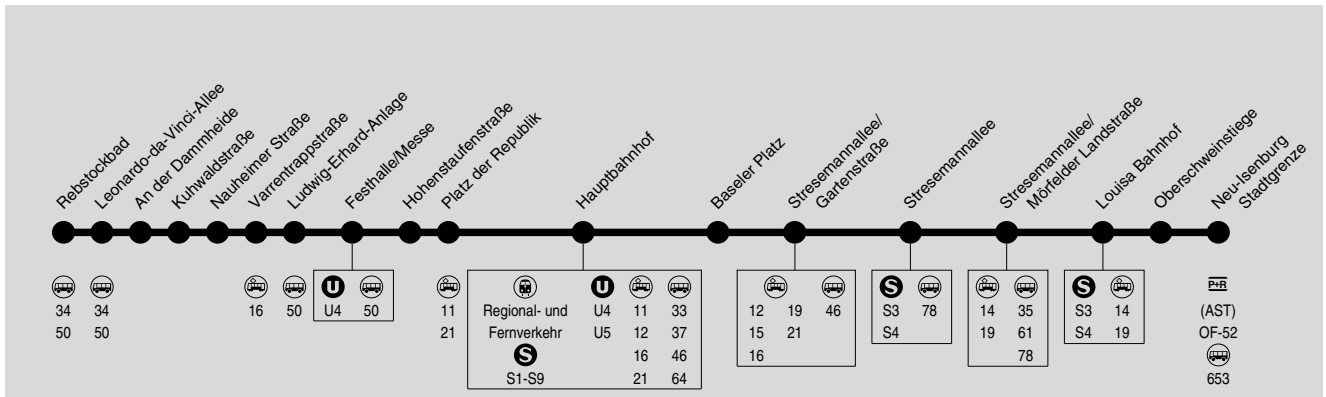

17

Rebstockbad → City West → Messe → Hauptbahnhof → Stresemannallee → Louisa Bf → Neu-Isenburg Stadtgrenze

RMV-Servicetelefon: 069 / 24 24 80 24

Linie verkehrt am 11.05. und 01.06.2018 wie in den Weihnachts- und Sommerferien.
Weihnachtsferien: 24.12.2017-13.01.2018; Sommerferien: 25.06.-03.08.2018

899

Montag-Freitag (nicht Weihnachts- und Sommerferien)

Table with 17 columns representing time intervals and 17 rows representing stops from Rebstockbad to Neu-Isenburg Stadtgrenze.

Montag-Freitag (nicht Weihnachts- und Sommerferien)

Table with 17 columns representing time intervals and 17 rows representing stops from Rebstockbad to Neu-Isenburg Stadtgrenze.

689

17

Rebstockbad → City West → Messe → Hauptbahnhof → Stresemannallee → Louisa Bf → Neu-Isenburg Stadtgrenze

RMV-Servicetelefon: 069 / 24 24 80 24

Linie verkehrt am 11.05. und 01.06.2018 wie in den Weihnachts- und Sommerferien.
Weihnachtsferien: 24.12.2017-13.01.2018; Sommerferien: 25.06.-03.08.2018

Montag-Freitag (nicht Weihnachts- und Sommerferien)