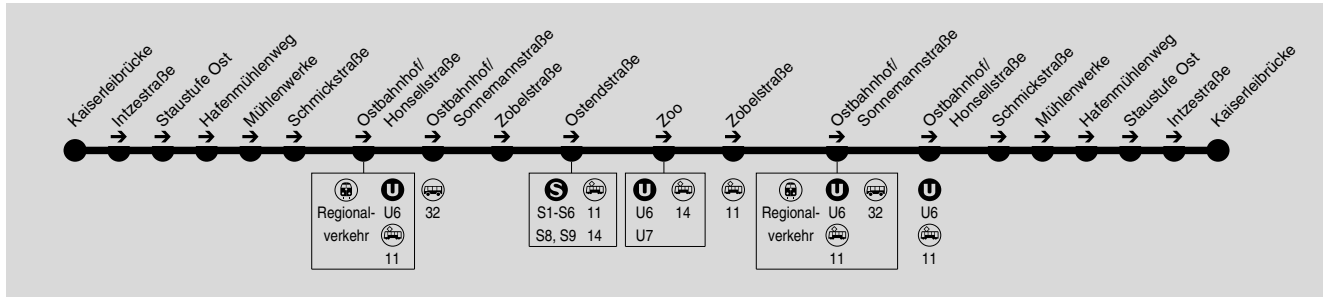

31

Osthafen Kaiserleibrücke → Ostbahnhof → Ostendstr. → Zoo → Ostbahnhof → Osthafen Kaiserleibrücke

IN DER CITYBUS

RMV-Servicetelefon: 069 / 24 24 80 24

Samstag, Sonn- und Feiertag kein Betrieb.

Montag - Donnerstag

Kaiserleibrücke	6.07	6.37	7.07	7.37	8.07	8.37	9.07	9.37	
Staufufe Ost	6.08	6.38	7.08	7.38	8.08	8.38	9.08	9.38	
Mühlenwerke	6.10	6.40	7.10	7.40	8.10	8.40	9.10	9.40	
Ostbahnhof/Honsellstraße	6.13	6.43	7.13	7.43	8.13	8.43	9.13	9.43	
Ostbahnhof/Sonnemannstraße	6.15	6.45	7.15	7.45	8.15	8.45	9.15	9.45	
Zobelstraße	6.16	6.46	7.16	7.46	8.16	8.46	9.16	9.46	
Ostendstraße (S)	5.48	6.18	6.48	7.18	7.48	8.18	8.48	9.18	9.48
Zoo	5.50	6.20	6.50	7.20	7.50	8.20	8.50	9.20	9.50
Zobelstraße	5.51	6.21	6.51	7.21	7.51	8.21	8.51	9.21	9.51
Ostbahnhof/Sonnemannstraße	5.53	6.23	6.53	7.23	7.53	8.23	8.53	9.23	9.53
Ostbahnhof/Honsellstraße	5.54	6.24	6.54	7.24	7.54	8.24	8.54	9.24	9.54
Hafenmühlenweg	5.58	6.28	6.58	7.28	7.58	8.28	8.58	9.28	9.58
Kaiserleibrücke	6.01	6.31	7.01	7.31	8.01	8.31	9.01	9.31	10.01