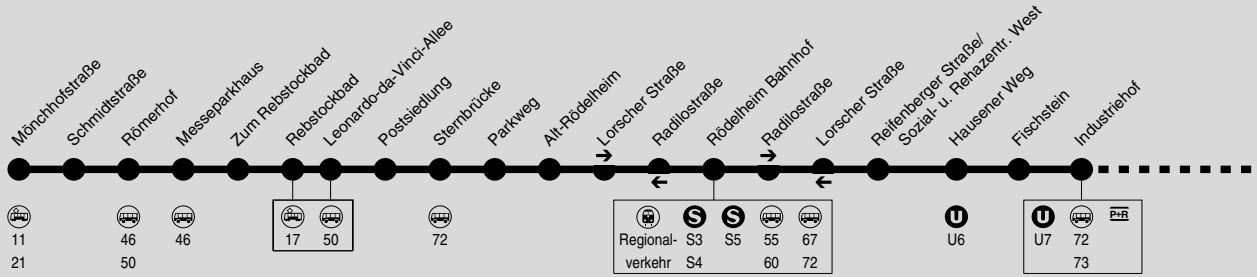

34

Gallus Mönchhofstraße → Rödelheim Bf → Industriehof → Dornbusch → Friedberger Warte → Bornheim Mitte

IN DER CITYBUS

RMV-Servicetelefon: 069 / 24 24 80 24

Weihnachtsferien: 24.12.2017-13.01.2018; Sommerferien: 25.06.-03.08.2018
Linie verkehrt am 11.05. und 01.06.2018 wie in den Weihnachts- und Sommerferien.

826

827