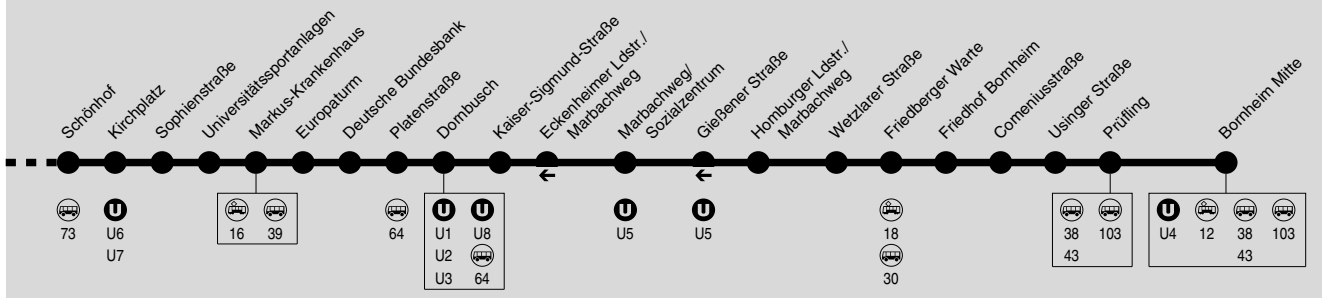

Montag-Freitag (nicht Weihnachts- und Sommerferien)