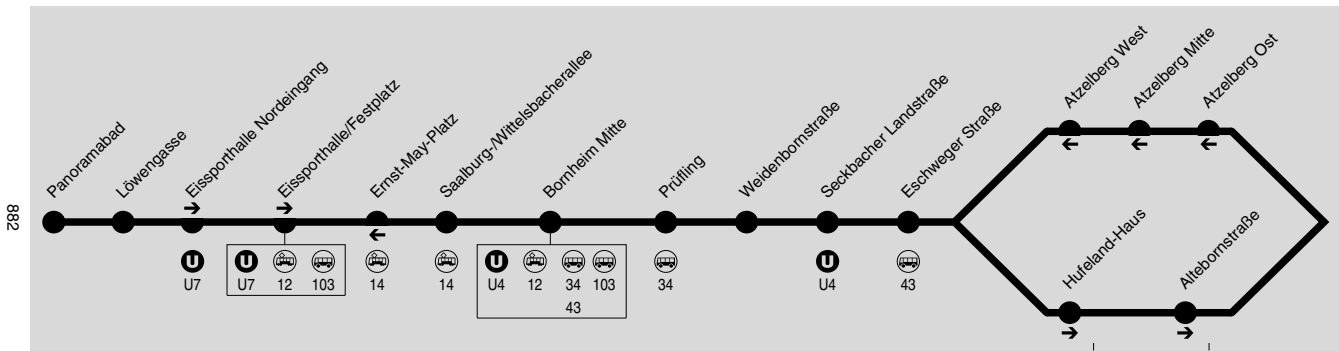

# Bornheim Panoramabad → Bornheim Mitte → Seckbach Atzelberg → Bornheim Mitte → Panoramabad

IN DER CITYBUS

RMV-Servicetelefon: 069 / 24 24 80 24

Weihnachtsferien: 24.12.2017-13.01.2018; Osterferien: 26.03.-07.04.2018; Sommerferien: 25.06.-03.08.2018; Herbstferien: 01.10.-13.10.2018  
Bewegliche Ferientage: 12.02., 11.05. und 01.06.2018. Zeugnisausgabe: 02.02.2018.