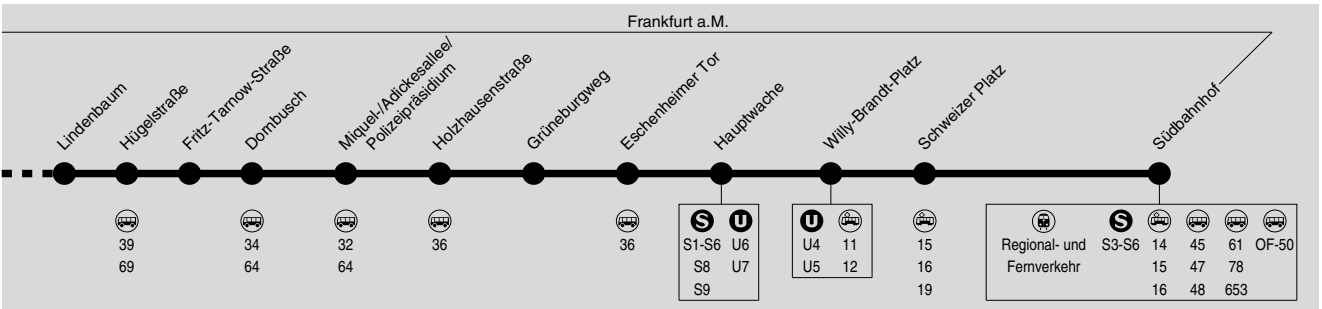

U3

Oberursel Hohemark → Oberursel Bahnhof → Frankfurt Hedderheim → Hauptwache → Südbahnhof

RMV-Servicetelefon: 069 / 24 24 80 24

510

511

Montag - Freitag

Oberursel-Hohemark	4.03	4.33	5.03	5.33	5.48	6.03	6.18	6.33	6.48	7.03	7.18	alle	19.03	19.18	19.33	19.48	20.03	20.18	20.33
- Waldlust	4.04	4.34	5.04	5.34	5.49	6.04	6.19	6.34	6.49	7.04	7.19	15	19.04	19.19	19.34	19.49	20.04	20.19	20.34
- Rosengärtchen	4.05	4.35	5.05	5.35	5.50	6.05	6.20	6.35	6.50	7.05	7.20	Min	19.05	19.20	19.35	19.50	20.05	20.20	20.35
- Kupferhammer	4.06	4.36	5.06	5.36	5.51	6.06	6.21	6.36	6.51	7.06	7.21		19.06	19.21	19.36	19.51	20.06	20.21	20.36
- Glöcknerwiese	4.07	4.37	5.07	5.37	5.52	6.07	6.22	6.37	6.52	7.07	7.22		19.07	19.22	19.37	19.52	20.07	20.22	20.37
- Lahnstraße	4.08	4.38	5.08	5.38	5.53	6.08	6.23	6.38	6.53	7.08	7.23		19.08	19.23	19.38	19.53	20.08	20.23	20.38
- Altstadt	4.10	4.40	5.10	5.40	5.55	6.10	6.25	6.40	6.55	7.10	7.25		19.10	19.25	19.40	19.55	20.10	20.25	20.40
- Stadtmittel	4.11	4.41	5.11	5.41	5.56	6.11	6.26	6.41	6.56	7.11	7.26		19.11	19.26	19.41	19.56	20.11	20.26	20.41
- Bahnhof	4.14	4.44	5.14	5.44	5.59	6.14	6.29	6.44	6.59	7.14	7.29		19.14	19.29	19.44	19.59	20.14	20.29	20.44
<b>S5 Oberursel</b>	4.19	4.49	5.19	5.49	6.04	6.19	6.34	6.49	7.04	7.19	7.34		19.19	19.49			20.19		20.49
<b>S5 Fm Hauptbahnhof</b>	4.36	5.06	5.36	6.06	6.21	6.36	6.51	7.06	7.21	7.36	7.51		19.36	20.06			20.36		21.06
- Bahnhof	3.46	4.16	4.46	5.16	5.46	6.01	6.16	6.31	6.46	7.01	7.16	7.31	19.16	19.31	19.46	20.01	20.14		20.44
Bommersheim	3.48	4.18	4.48	5.18	5.48	6.03	6.18	6.33	6.48	7.03	7.18	7.33	19.18	19.33	19.48	20.03	20.16		20.46
Weißkirchen Ost	3.50	4.20	4.50	5.20	5.50	6.05	6.20	6.35	6.50	7.05	7.20	7.35	19.20	19.35	19.50	20.05	20.18		20.48
Fm Niederursel	3.53	4.23	4.53	5.23	5.53	6.08	6.23	6.38	6.53	7.08	7.23	7.38	19.23	19.38	19.53	20.08	20.21		20.51
- Wiesenu	3.54	4.24	4.54	5.24	5.54	6.09	6.24	6.39	6.54	7.09	7.24	7.39	19.24	19.39	19.54	20.09	20.22		20.52
- Zellweg	3.56	4.26	4.56	5.26	5.56	6.11	6.26	6.41	6.56	7.11	7.26	7.41	19.26	19.41	19.56	20.11	20.24		20.54
- Hedderheim	3.58	4.28	4.58	5.28	5.58	6.13	6.28	6.43	6.58	7.13	7.28	7.43	19.28	19.43	19.58	20.13	20.26		20.56
- Weißer Stein	4.00	4.30	5.00	5.30	6.00	6.15	6.30	6.45	7.00	7.15	7.30	7.45	19.30	19.45	20.00	20.15	20.28		20.58
- Lindenbaum	4.01	4.31	5.01	5.31	6.01	6.16	6.31	6.46	7.01	7.16	7.31	7.46	19.31	19.46	20.01	20.16	20.29		20.59
- Hügelstraße	4.02	4.32	5.02	5.32	6.02	6.17	6.32	6.47	7.02	7.17	7.32	7.47	19.32	19.47	20.02	20.17	20.30		21.00
- Fritz-Tarnow-Straße	4.03	4.33	5.03	5.33	6.03	6.18	6.33	6.48	7.03	7.18	7.33	7.48	19.33	19.48	20.03	20.18	20.31		21.01
- Dornbusch	4.05	4.35	5.05	5.35	6.05	6.20	6.35	6.50	7.05	7.20	7.35	7.50	19.35	19.50	20.05	20.20	20.33		21.03
- Miquel-/Adickesallee	4.06	4.36	5.06	5.36	6.06	6.21	6.36	6.52	7.07	7.22	7.37	7.52	19.37	19.52	20.07	20.21	20.34		21.04
- Holzhausenstraße	4.07	4.37	5.07	5.37	6.07	6.22	6.37	6.53	7.08	7.23	7.38	7.53	19.38	19.53	20.08	20.22	20.35		21.05
- Grüneburgweg	4.08	4.38	5.08	5.38	6.08	6.23	6.38	6.54	7.09	7.24	7.39	7.54	19.39	19.54	20.09	20.23	20.36		21.06
- Eschenheimer Tor	4.09	4.39	5.09	5.39	6.09	6.24	6.39	6.55	7.10	7.25	7.40	7.55	19.40	19.55	20.10	20.24	20.37		21.07
- Hauptwache	4.10	4.40	5.10	5.40	6.10	6.25	6.40	6.56	7.11	7.26	7.41	7.56	19.41	19.56	20.11	20.25	20.38		21.08
- Willy-Brandt-Platz	4.11	4.41	5.11	5.41	6.11	6.26	6.41	6.57	7.12	7.27	7.42	7.57	19.42	19.57	20.12	20.26	20.39		21.09
- Schweizer Platz	4.13	4.43	5.13	5.43	6.13	6.28	6.43	6.59	7.14	7.29	7.44	7.59	19.44	19.59	20.14	20.28	20.41		21.11
- Südbahnhof	4.15	4.45	5.15	5.45	6.15	6.30	6.45	7.01	7.16	7.31	7.46	8.01	19.46	20.01	20.16	20.30	20.43		21.13