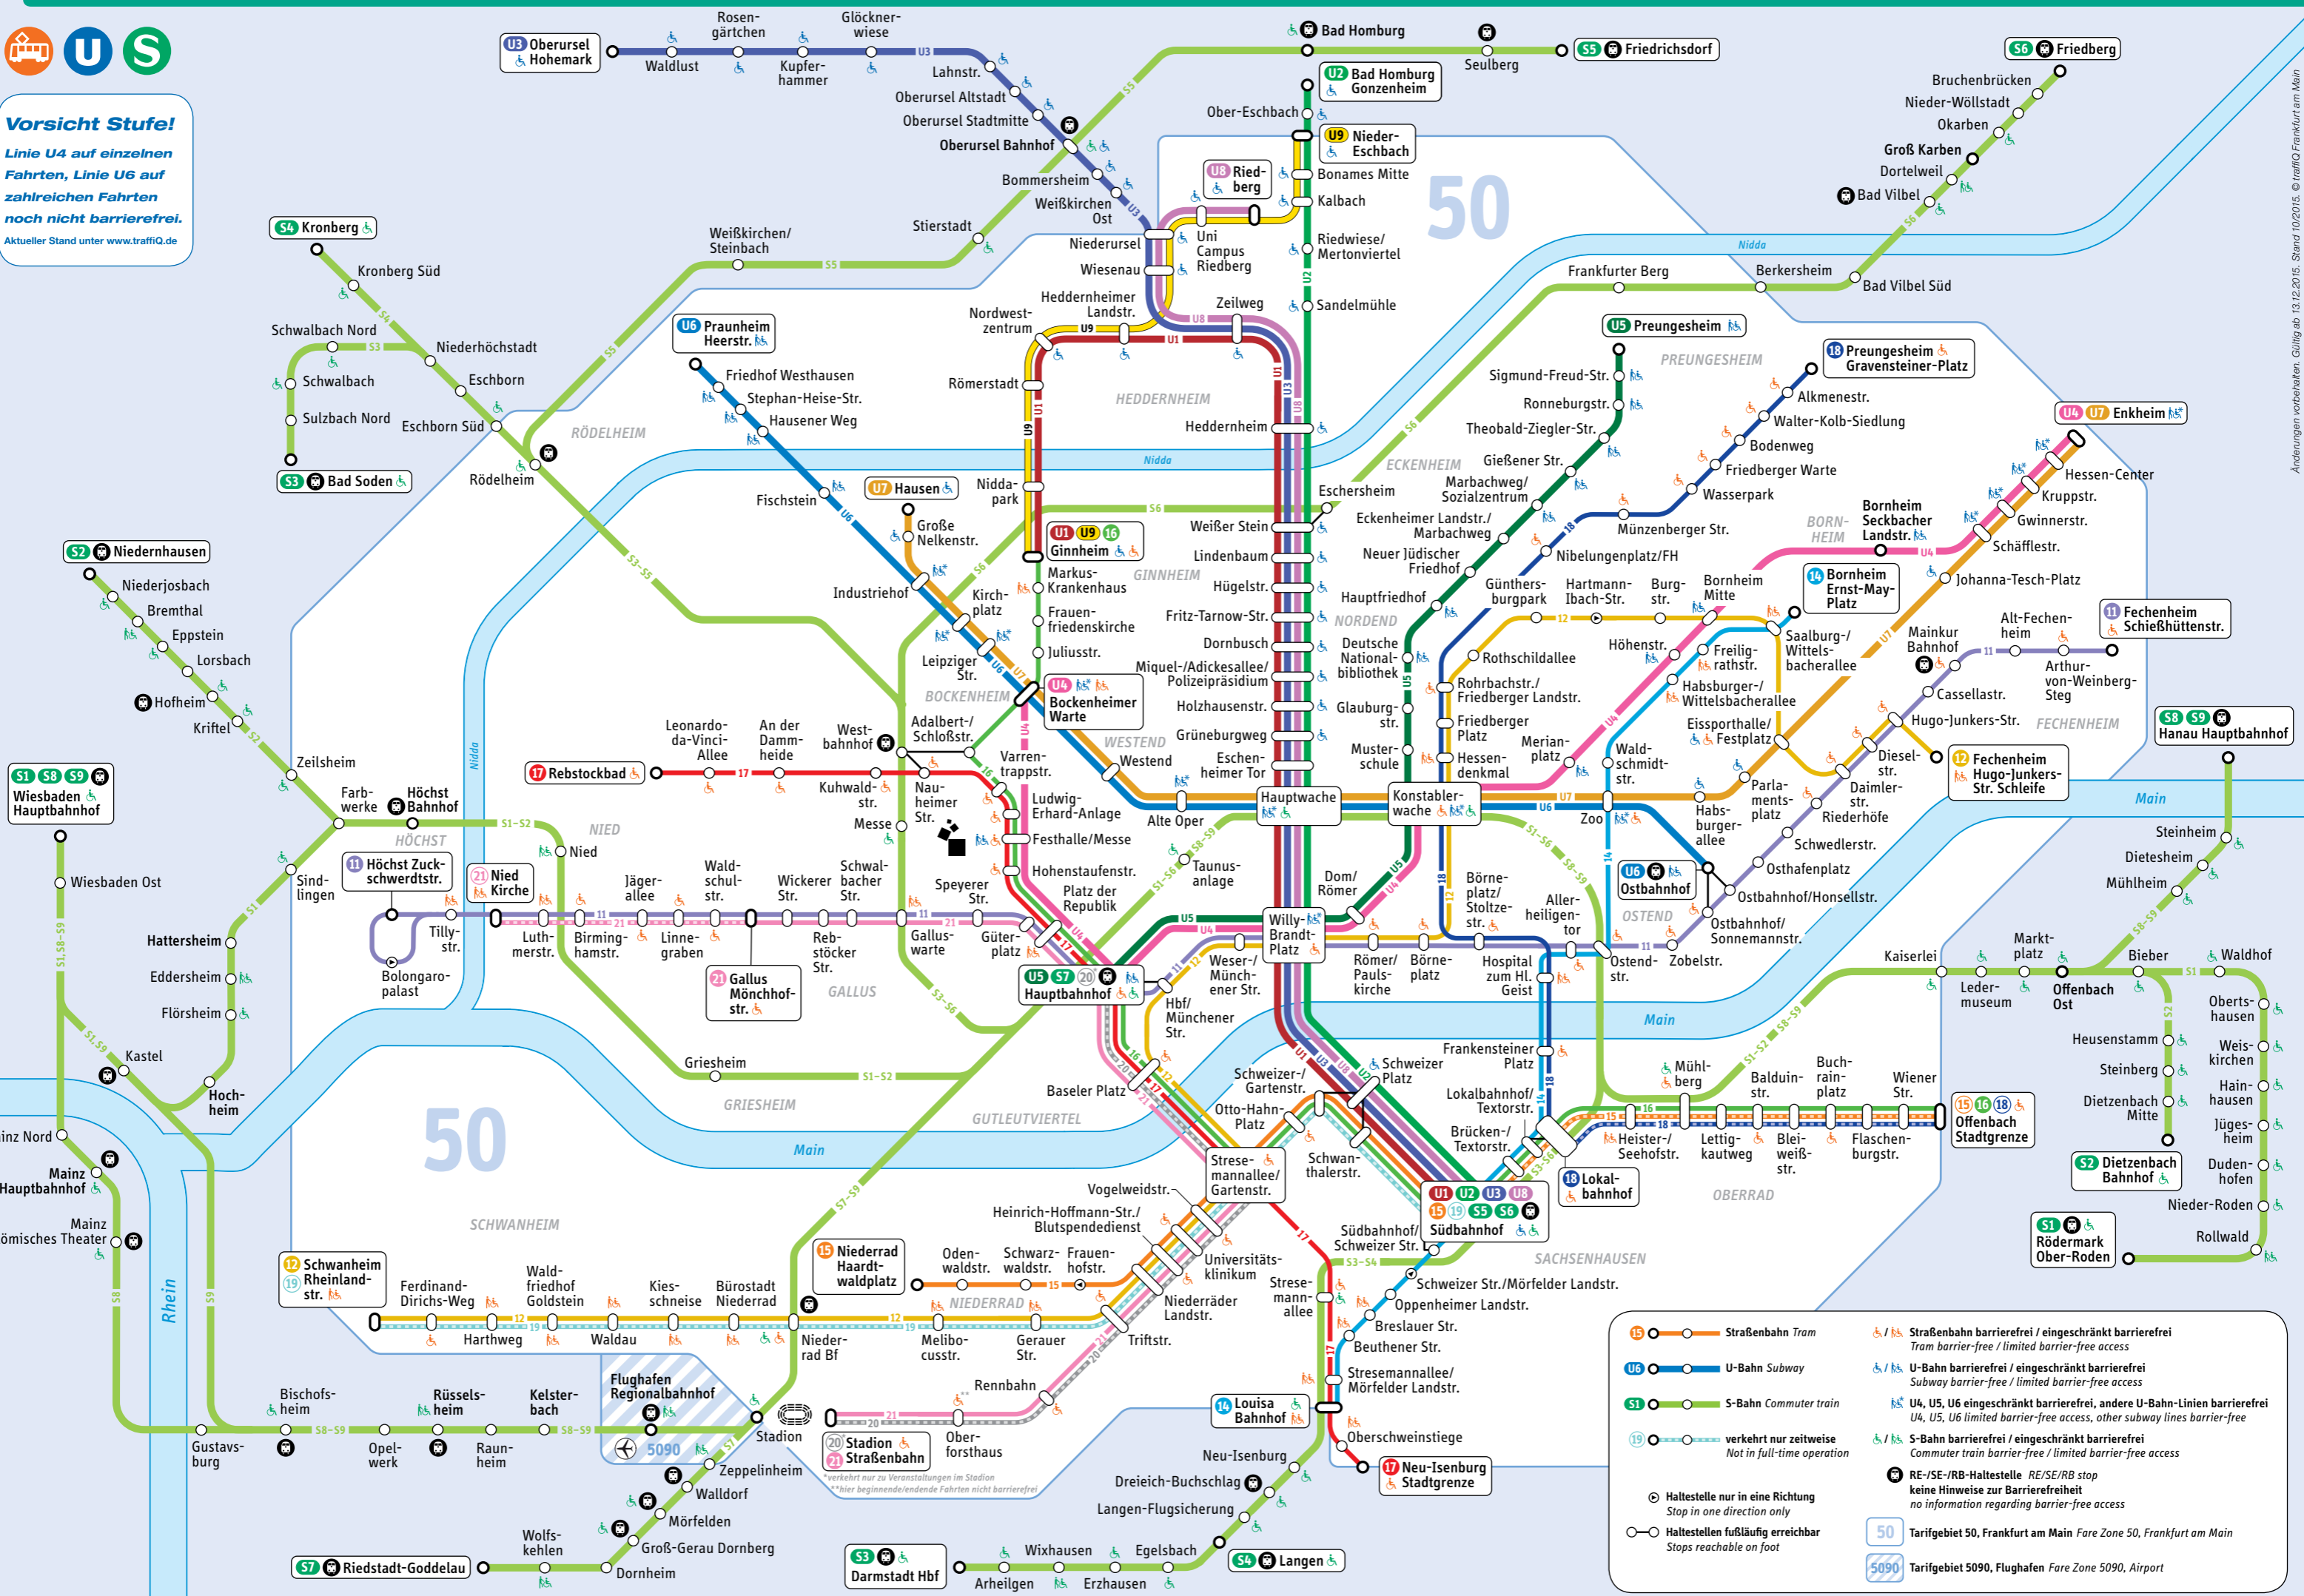

Vorsicht Stufe!
 Linie U4 auf einzelnen Fahrten, Linie U6 auf zahlreichen Fahrten noch nicht barrierefrei.
 Aktueller Stand unter www.traffiQ.de

15	Strassenbahn Tram		Strassenbahn barrierefrei / eingeschränkt barrierefrei Tram barrier-free / limited barrier-free access
U6	U-Bahn Subway		U-Bahn barrierefrei / eingeschränkt barrierefrei Subway barrier-free / limited barrier-free access
S1	S-Bahn Commuter train		S-Bahn barrierefrei / eingeschränkt barrierefrei Commuter train barrier-free / limited barrier-free access
19	verkehrt nur zeitweise Not in full-time operation		
	Haltestelle nur in eine Richtung Stop in one direction only		
	Haltestellen fußläufig erreichbar Stops reachable on foot		
	RE-/SE-/RB-Haltestelle keine Hinweise zur Barrierefreiheit no information regarding barrier-free access		
	Tarifgebiet 50, Frankfurt am Main Fare Zone 50, Frankfurt am Main		
	Tarifgebiet 5090, Flughafen Fare Zone 5090, Airport		