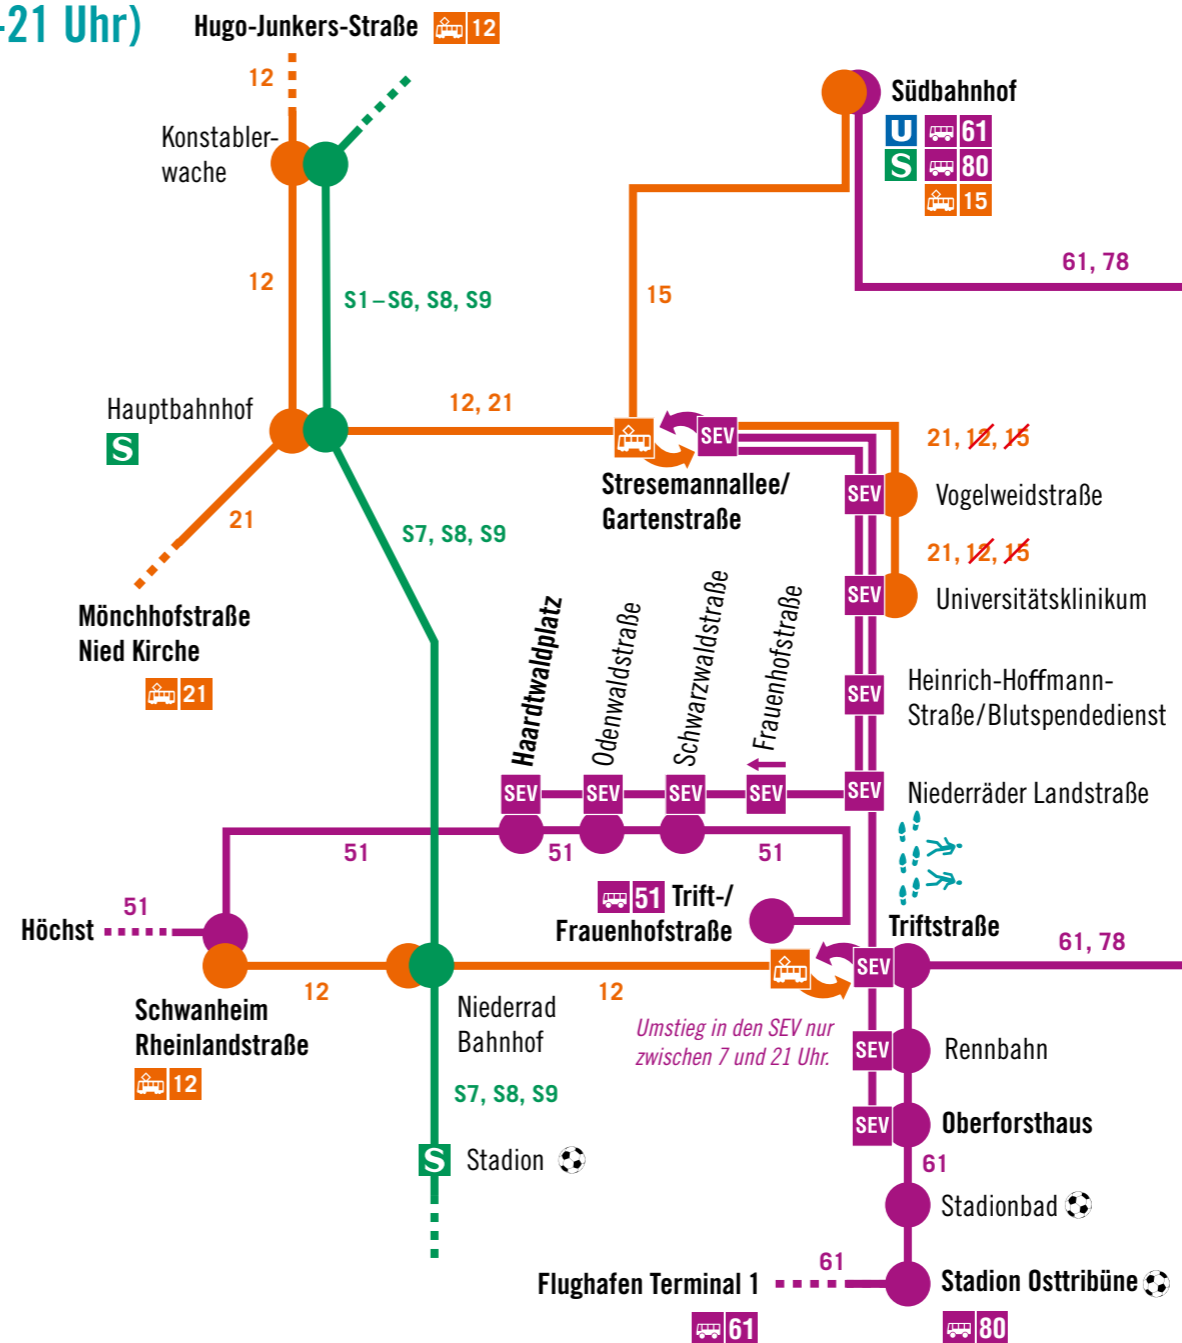

Was muss beachtet werden?

Linie 12: Keine Fahrten Stresemannallee / Gartenstraße ↔ Triftstraße

Linie 15: Keine Fahrten Stresemannallee / Gartenstraße ↔ Haardtwaldplatz

Linie 20: Keine Fahrten

Linie 21: Keine Fahrten
Universitätsklinikum ↔ Stadion

Für den **City-Triathlon** am **Sonntag, 6. August**, finden Sie rechtzeitig gesonderte Informationen an den Haltestellen.

Alternative Fahrtmöglichkeiten:

Stresemannallee / Gartenstraße ↔ Niederräder Landstraße ↔ Haardtwaldplatz

Stresemannallee / Gartenstraße ↔ Triftstraße ↔ Oberforsthaus zwischen **7–21 Uhr**. Zwischen 21–7 Uhr nutzen Sie bitte die Linie 61 ab Triftstraße Richtung Oberforsthaus und Stadion.

S7, S8, S9 Niederrad Bahnhof ↔ Hauptbahnhof ↔ Konstablerwache

Linie 51 Trift- / Frauenhofstraße ↔ Haardtwaldplatz ↔ Schwanheim

Linie 61 Südbahnhof ↔ Triftstraße ↔ Oberforsthaus ↔ Stadionbad

- Umsteigemöglichkeiten Straßenbahn/Schienenersatzverkehr
- Schienenersatzverkehr
- Schienenersatzverkehr Halt nur in dieser Fahrtrichtung
- Bus
- Straßenbahn
- Fußweg SEV ↔ Linien 12 und 61 (21 bis 7 Uhr)