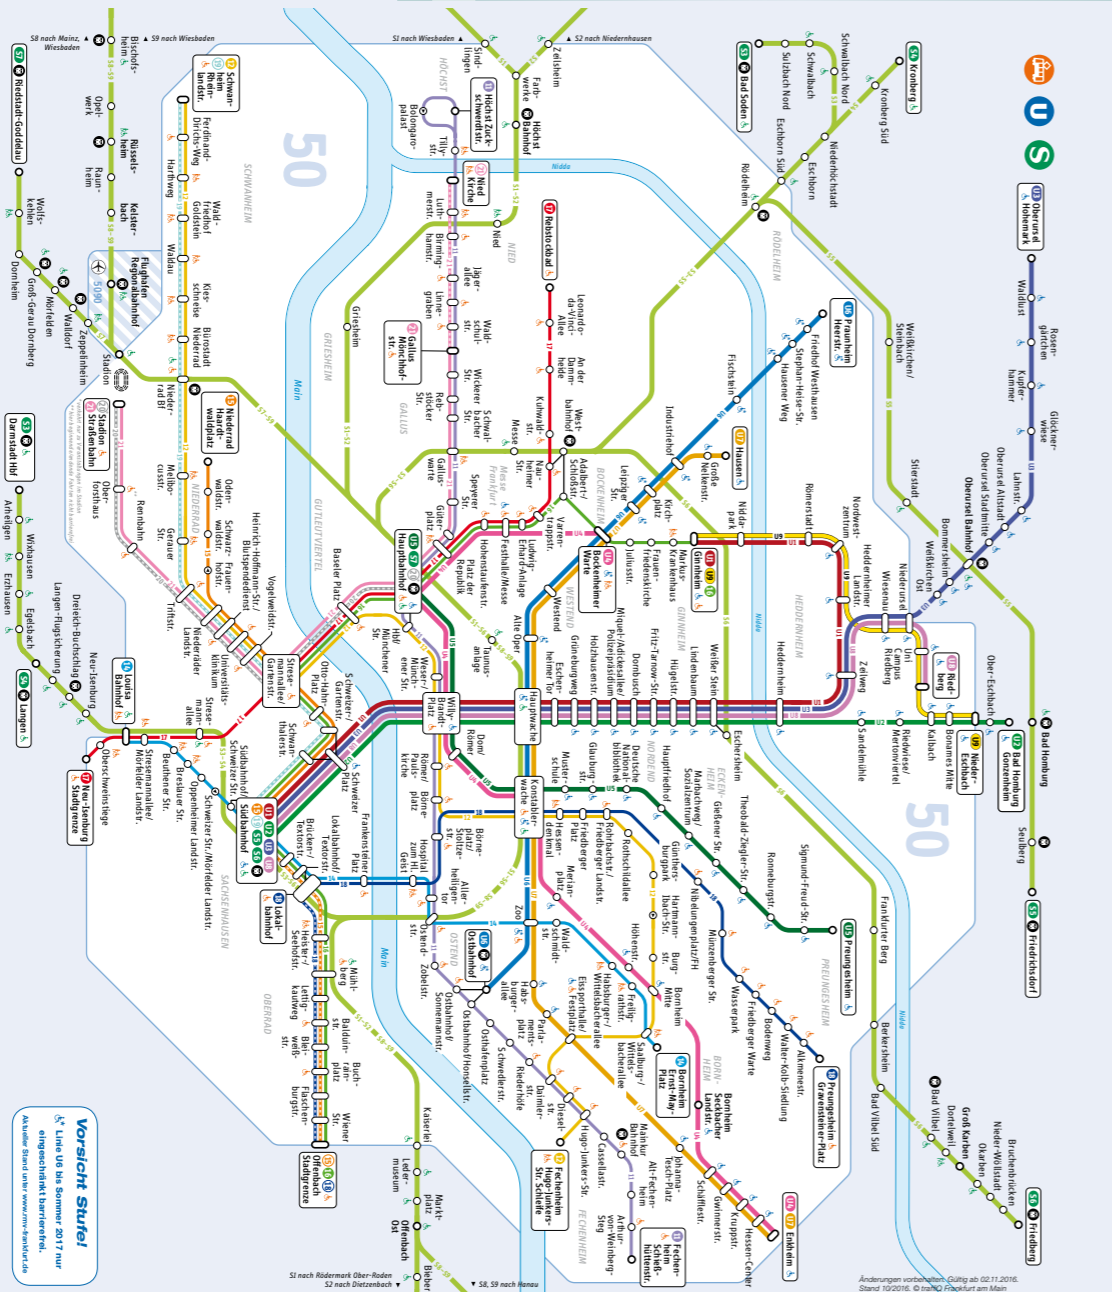

U2 Ffm Südbahnhof >> Hauptwache >> Hedderheim >> Nieder-Eschbach >> Bad Homburg Gonzenheim

Table with 2 columns: Monday-Friday and Saturday. Rows list stations from Ffm Südbahnhof to Bad Homburg Gonzenheim with corresponding departure times.

Table with 2 columns: Saturday and Sunday. Rows list stations from Ffm Südbahnhof to Bad Homburg Gonzenheim with corresponding departure times.

Table with 2 columns: Saturday and Sunday. Rows list stations from Ffm Südbahnhof to Bad Homburg Gonzenheim with corresponding departure times.

Table with 2 columns: Saturday and Sunday. Rows list stations from Ffm Südbahnhof to Bad Homburg Gonzenheim with corresponding departure times.

Table with 2 columns: Saturday and Sunday. Rows list stations from Ffm Südbahnhof to Bad Homburg Gonzenheim with corresponding departure times.

Table with 2 columns: Saturday and Sunday. Rows list stations from Ffm Südbahnhof to Bad Homburg Gonzenheim with corresponding departure times.

Linienfahrplan ab 11.11.2016

Linienetzplan Frankfurt am Main

Bad Homburg
Gonzenheim
Frankfurt Nieder-Eschbach
Hedderheim
Hauptwache
Südbahnhof
und zurück ...

10-Minuten-Garantie:
Zu spät? Geld zurück!

• bei mehr als 10 Minuten Verspätung am Ziel
• gültig in U-Bahn, Straßenbahn und Bus
• für Einzel-, Tages- und alle Zeitkarten

Hinweisgeber:
RMV - Verkehrsverbund Rhein/Main
Südbahnhof - Hauptwache
www.rmv.de