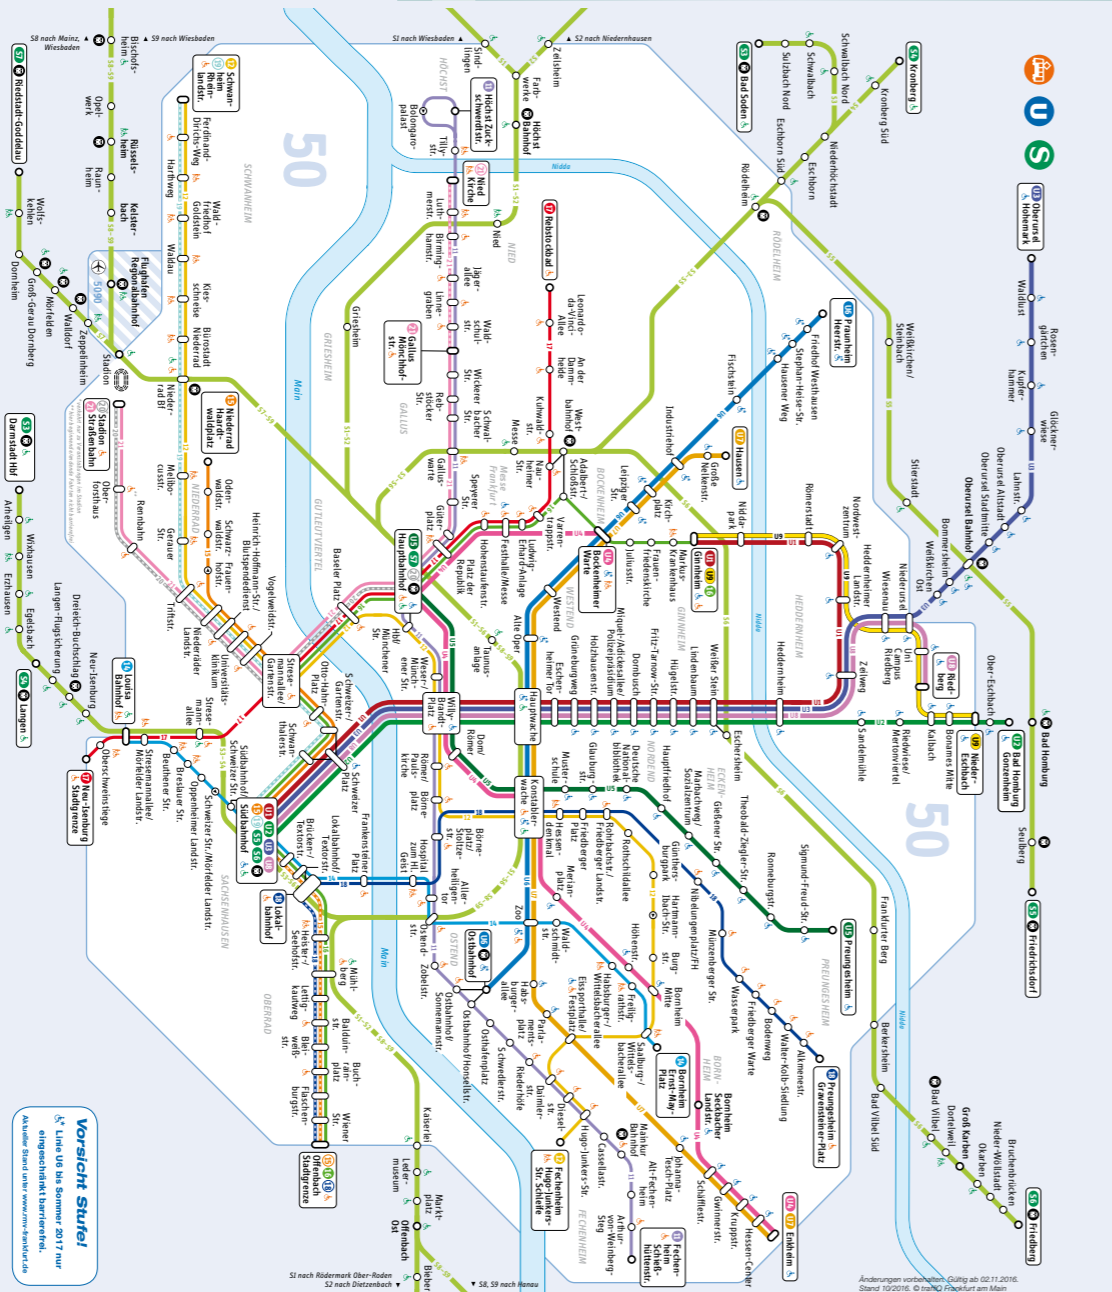

Linie verkehrt am 26.05. und 16.06.2017 wie in den Sommerferien
Sommerferien: 03.07. - 11.08.2017

Table with 20 columns for stations and 2 rows for 'Montag-Freitag (Sommerferien)' and 'Samstag'. Shows departure times and fares for U4 line.

Table with 20 columns for stations and 2 rows for 'Samstag' and 'Sonn- und Feiertag'. Shows departure times and fares for U4 line.

Table with 20 columns for stations and 2 rows for 'Samstag' and 'Sonn- und Feiertag'. Shows departure times and fares for U4 line.

Table with 20 columns for stations and 2 rows for 'Samstag' and 'Sonn- und Feiertag'. Shows departure times and fares for U4 line.

Table with 20 columns for stations and 2 rows for 'Sonn- und Feiertag'. Shows departure times and fares for U4 line.

Linienfahrplan ab 11.12.2016

Linienetzplan Frankfurt am Main

Mobilitätzentrale Verkehrsinsel
An der Hauptwache / Zeil 129
Fahplan- und Tarifaukünfte
RMV-Zeitkarten und DB-Fahrkarten
CarSharing
Informationen für Radfahrer
touristische Informationen
Unsere Öffnungszeiten
Montag – Freitag 9.00 – 20.00 Uhr
Samstag 9.30 – 16.00 Uhr
www.rmv-frankfurt.de
RMV-Servicetelefon
069 / 24 24 80 24