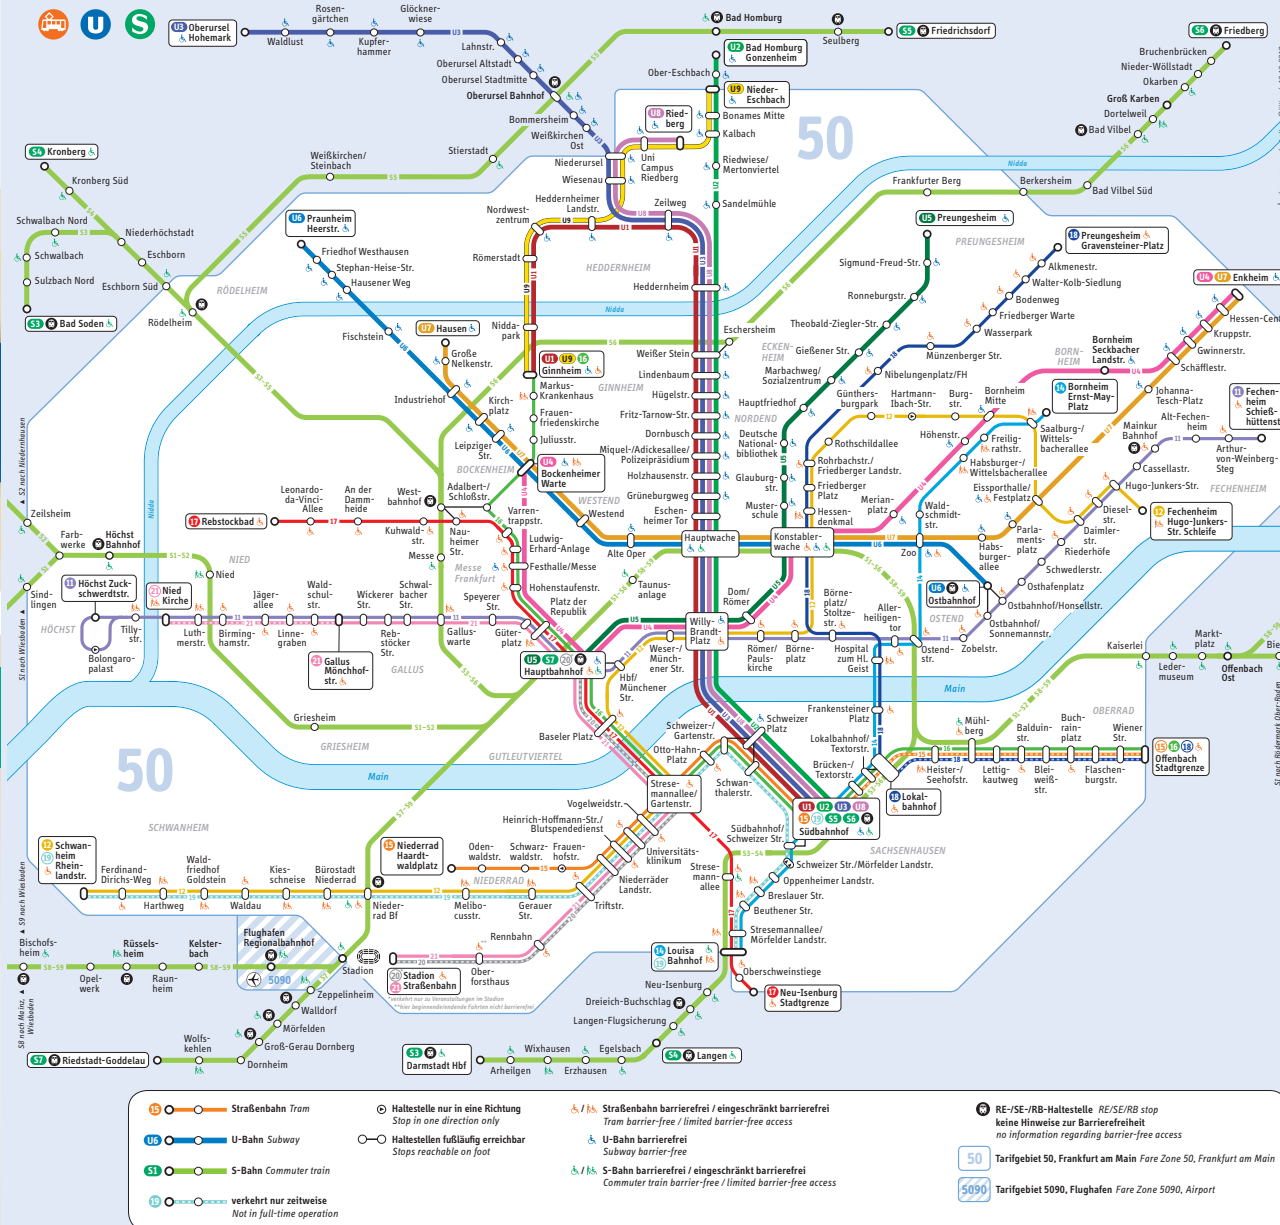

Linienetzplan Frankfurt am Main

Ginnheim
Heddernheim
Hauptwache
Südbahnhof
und zurück ...

2018

FRANKFURT

FRANKFURT

Mobilitätszentrale Verkehrszentrale An der Hauptwache/Zeil 129

Fahrplan- und Tarifauskünfte
RMV-Zeitkarten und DB-Fahrkarten
CarSharing
Informationen für Radfahrer
touristische Informationen

Unsere Öffnungszeiten

Montag – Freitag 9.00 – 20.00 Uhr
Samstag 9.30 – 16.00 Uhr

www.rmv-frankfurt.de

RMV-Servicetelefon
069 / 24 24 80 24

- Ffm Ginnheim >>
- - Niddapark
- - Römerstadt >>
- - Nordwestzentrum >>
- - Hedderner Landstraße >>
- - Zeilweg >>
- - Heddernheim >>
- - Weißer Stein >>
- - Lindenbaum
- - Hügelstraße >>
- - Fritz-Tarnow-Straße
- - Dornbusch >>
- - Miquel-/Adickesallee/Polizeipräsidium >>
- - Holzhausenstraße >>
- - Grüneburgweg
- - Eschenheimer Tor >>
- - Hauptwache >>
- - Willy-Brandt-Platz >>
- - Schweizer Platz >>
- - Südbahnhof >>

Die Tageskarte

Jetzt schon ab der 2. Tages sparen.

- Einen Tag beliebig oft fahren – inklusive Nachtlinien.
- Schon für eine Hin- und Rückfahrt rechnet sich's.
- Am Automaten, beim Busfahrer und über die RMV-App.